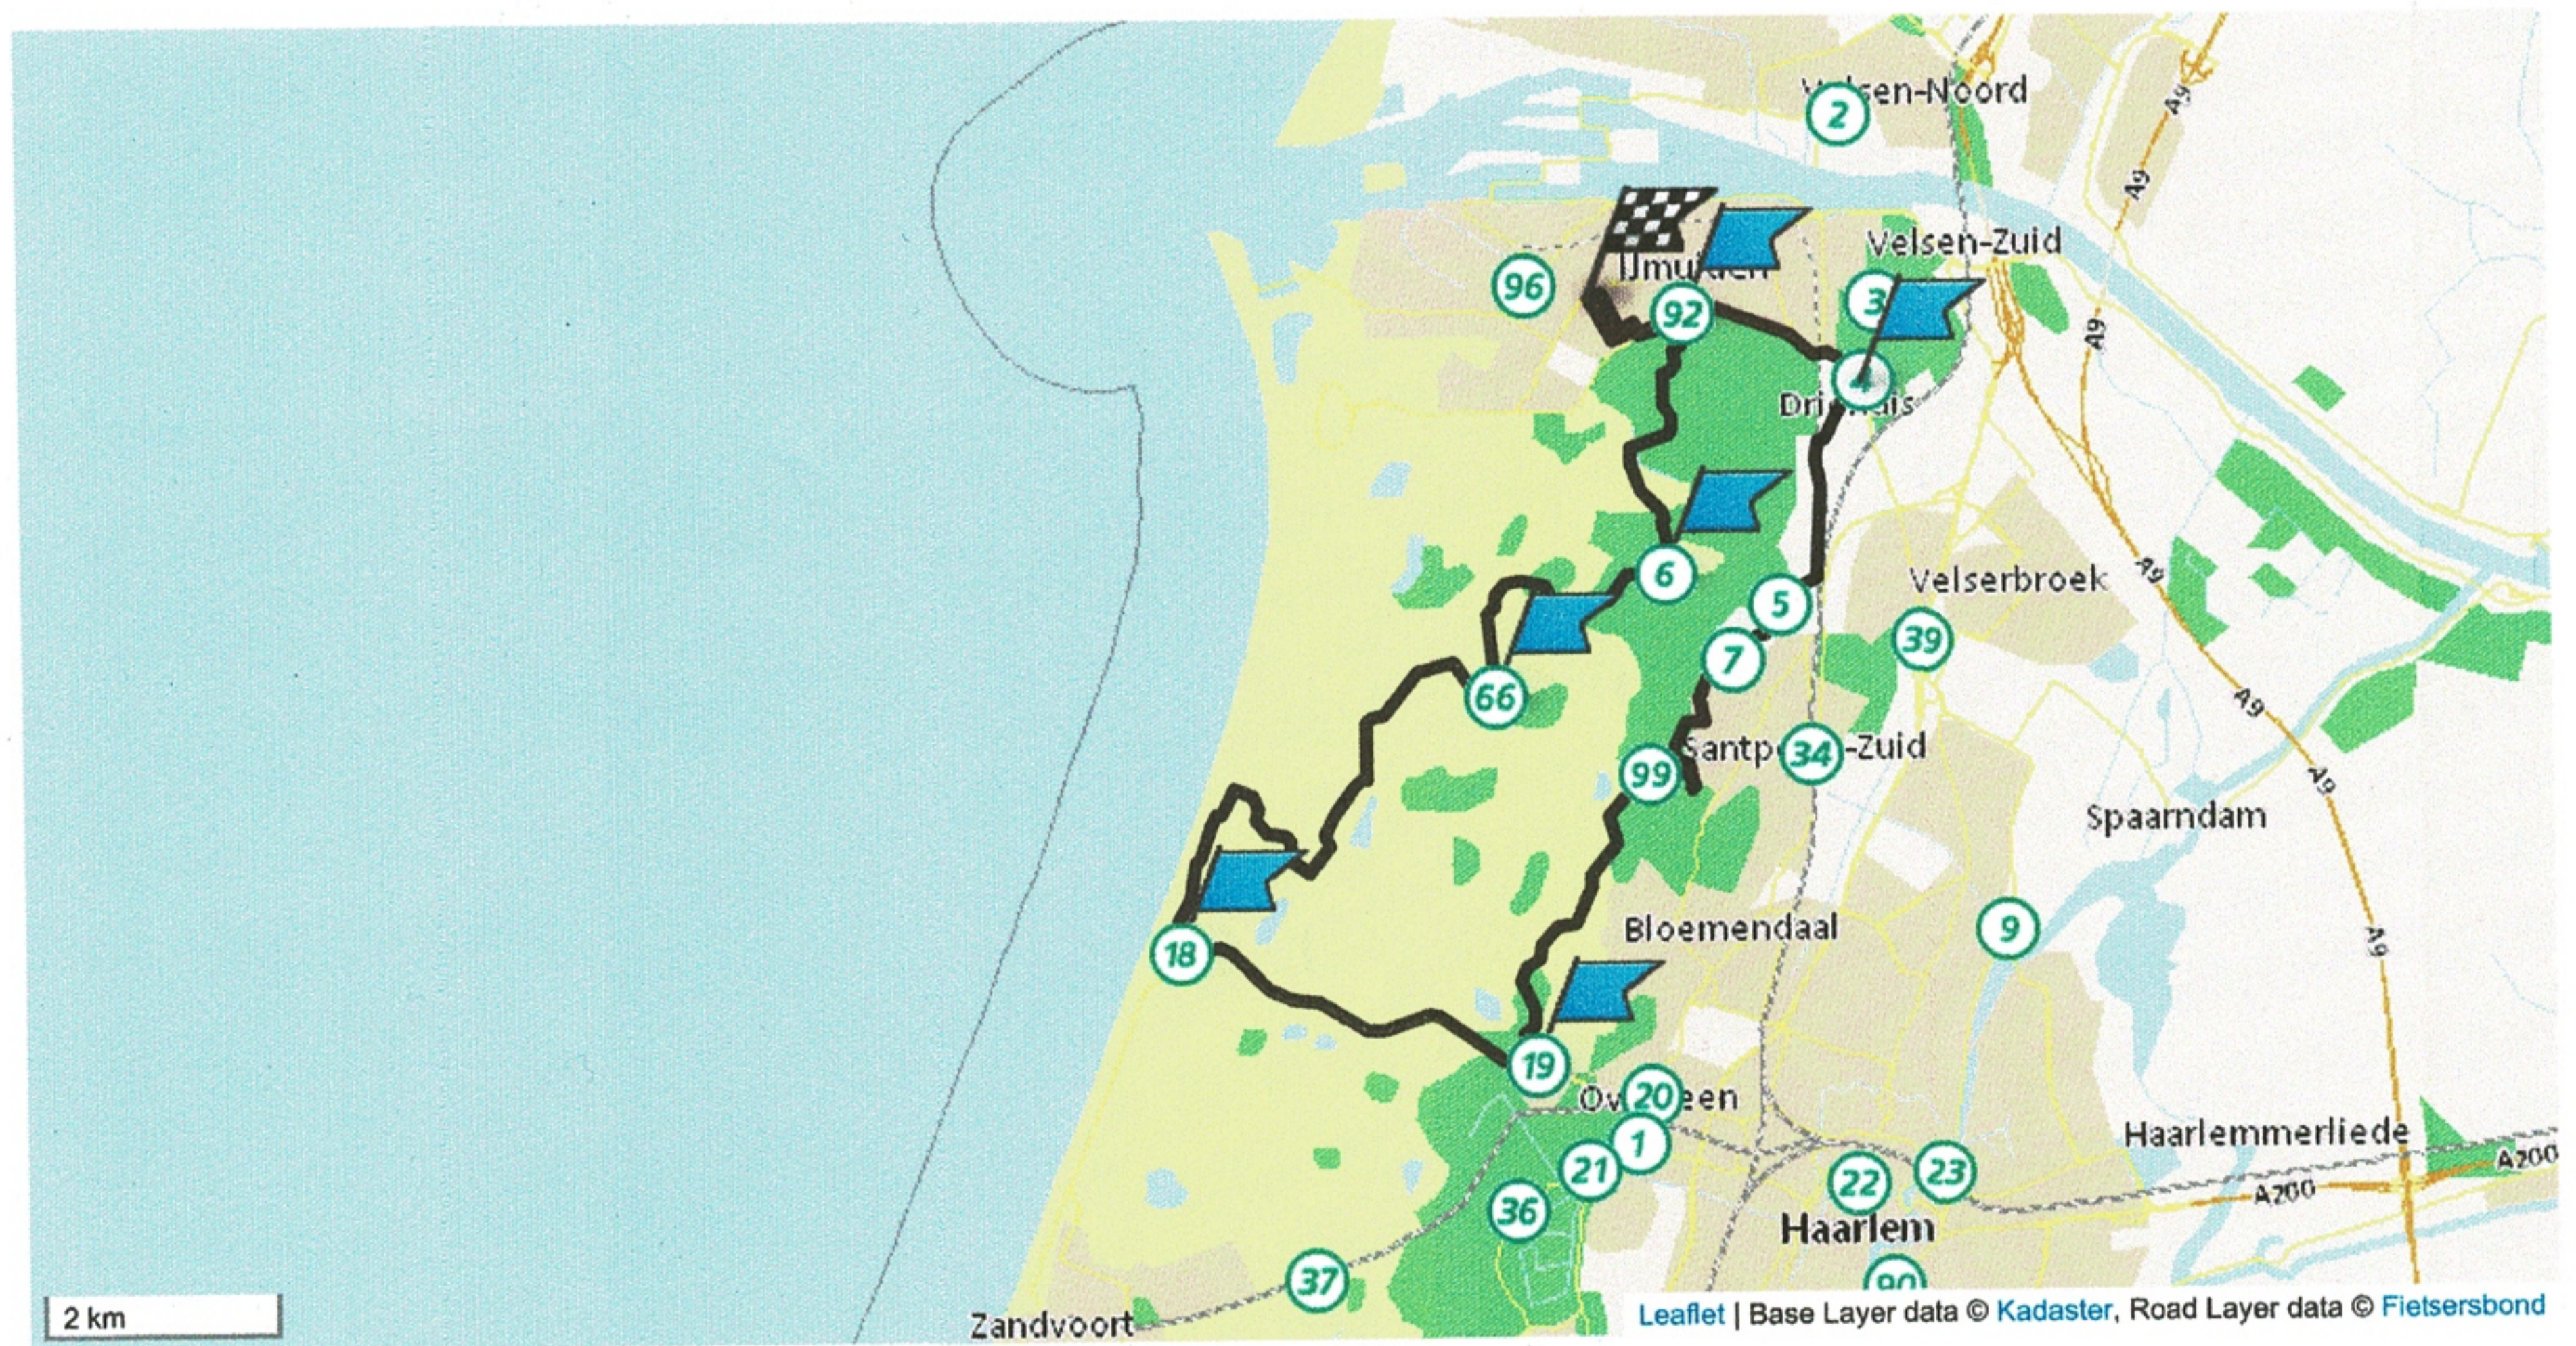

naar Adres: Planetenweg 40 in IJmuiden (Velsen, Noord-Holland)

Afstand 27.82 km

volledige route

Start bij Adres: Planetenweg 40 in IJmuiden (Velsen, Noord-Holland) en ga zuidwestwaarts

1	Ga na 26 meter bij het kruispunt <i>In dit routeonderdeel zit een Parkeervak.</i>	linksaf	naar Saturnusstraat	← 26 meter
2	Ga na 429 meter bij de T-splitsing	linksaf	naar Grote Beerstraat	← 475 meter
3	Ga na 236 meter bij het kruispunt	rechtsaf	naar Gijzenveltplantsoen	→ 711 meter
92	Ga na 35 meter bij het kruispunt	scherp links	naar Heerenduinweg & naar knooppunt 92	↙ 747 meter
6	Ga na 477 meter bij knooppunt 92	rechtsaf	naar knooppunt 6	→ 1.3 km.